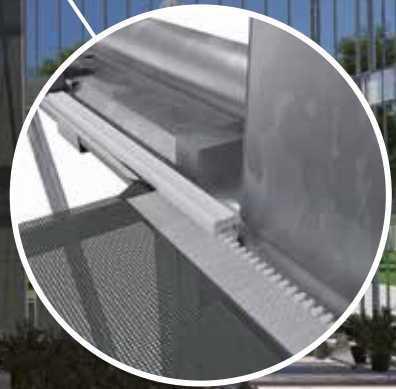

ZIP INN SCREEN BEVESTIGINGSSYSTEEM

NIEUW

**Snelle verwerking
en schoner doek.**

INNOVATIE DOOR SAMENWERKING

Het nieuwe Zip Inn Screen bevestigingssysteem voor schermdoeken is een snelle, schone en veilige methode om schermdoeken te installeren in een kas. Het systeem is ontwikkeld in samenwerking met Bom Group, een kassenbouwbedrijf en scherm-specialist voor de internationale tuinbouwsector.

SCHONER SCHERMDOEK

Door toepassing van een ritssysteem op een verstevigde en robuuste doekrand, in combinatie met daarvoor ontwikkelde profielen, hoeft het schermdoek niet meer handmatig bevestigd te worden en kan het doek gemonteerd worden op het moment dat alle bouwwerkzaamheden in de kas zijn afgerond. Op deze wijze blijft het schermdoek nagenoeg 100% schoon, voor een optimaal resultaat.

SNELLE EN VEILIGE VERWERKING

Het nieuwe bevestigingssysteem staat garant voor een snelle en veilige wijze van verwerking, omdat het schermdoek vanaf één vaste en veilige locatie, en niet meer rijdend op hoogte, gemonteerd wordt.

GESCHIKT VOOR ELK SCHERMDOEK

Het gepatenteerde Zip Inn Screen systeem is in principe geschikt voor elke schermdoek, dat door de reguliere schermdoekleveranciers wordt aangeboden.

Snelder B.V.
Ontariodreef 39-41
3565 BB Utrecht
Nederland
+31 (0)30 261 5601
info@snelder.nl