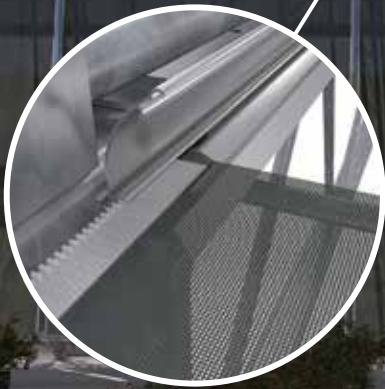

ZIP INN SCREEN BEVESTIGINGSSYSTEEM

NIEUW

**Snelle verwerking
en schoner doek.**

INNOVATIE DOOR SAMENWERKING

Het nieuwe Zip Inn Screen bevestigingssysteem voor schermdoeken is een snelle, schone en veilige methode om schermdoeken te installeren in een kas. Het systeem is ontwikkeld in samenwerking met Bom Group, een kassenbouwbedrijf en scherm-specialist voor de internationale tuinbouwsector.

SCHONER SCHERMDOEK

Door toepassing van een ritssysteem op een verstevigde en robuuste doekrand, in combinatie met daarvoor ontwikkelde profielen, hoeft het schermdoek niet meer handmatig bevestigd te worden en kan het doek gemonteerd worden op het moment dat alle bouwwerkzaamheden in de kas zijn afgerond. Op deze wijze blijft het schermdoek nagenoeg 100% schoon, voor een optimaal resultaat.

SNELLE EN VEILIGE VERWERKING

Het nieuwe bevestigingssysteem staat garant voor een snelle en veilige wijze van verwerking, omdat het schermdoek vanaf één vaste en veilige locatie, en niet meer rijdend op hoogte, gemonteerd wordt.